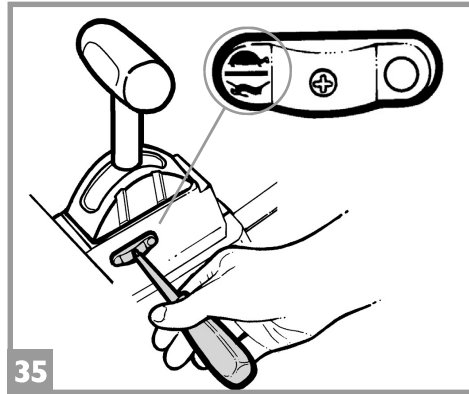

32

33

34

davanti
front
devant
vorn
delante
parte dianteira
ön
спереди
μπροστινό μέρος

dietro
posterior
arrière
heck
traseira
parte traseira
arka
сзади
πίσω μέρος

35

36

37

38

39

40

41

42

43

44

45