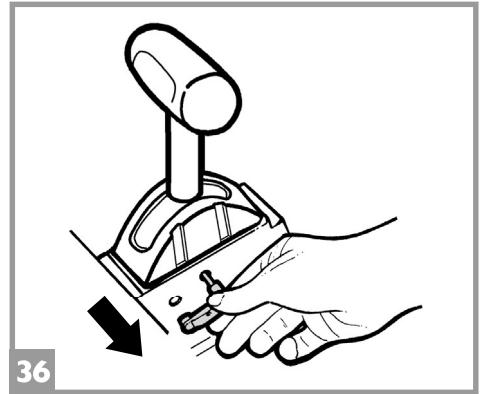

32

33

34

davanti
front
devant
vorn
delante
parte dianteira
ön
спереди
μπροστινό μέρος

dietro
posterior
arrière
heck
traseira
parte traseira
arka
сзади
πίσω μέρος

35

36

37

38

39

40

41

42

43

44

45